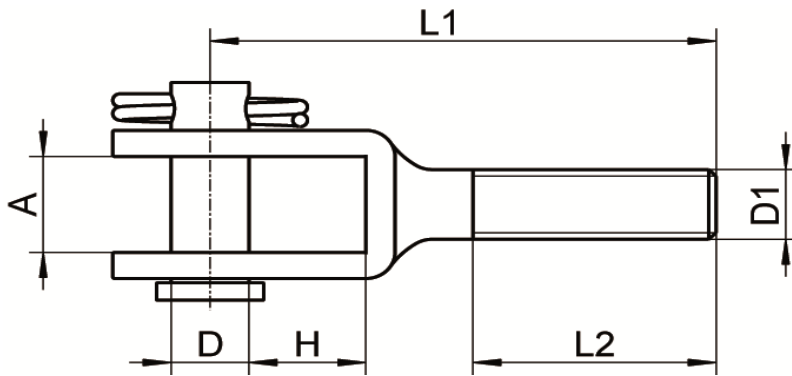

M8552

Mini-forcelle filetto destro, aisi 316 / A4

Small right thread Fork Studs, aisi 316 / A4

Codice Articolo / Item Number	D1 (mm)	D (mm)	H (mm)	L1 (mm)	L2 (mm)	A (mm)	Icons	
							Box	Master carton
M8552-4-6	M 6	6,0	10	47	25	9	10	300
M8552-4-8	M 8	8,0	12	52	25	10	10	300
M8552-4-10	M10	10	14	72	45	12	5	100